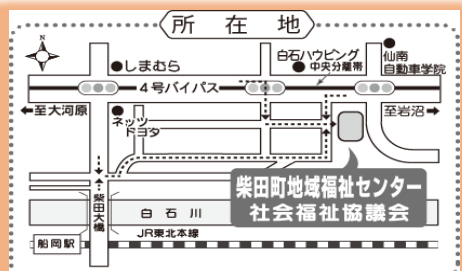

1月8日・22日
防災運動会 絵本

2月12日・26日
エプロンシアター 絵本
おもちゃHP

3月12日・26日
工作「フォトフレーム」 絵本

自由に入りに
できるから、気軽に
参加できるよ
おもちゃもたくさんあるよ!

カフェコーナーで
ほっと一息
しませんか?

ミニバツは
11:30頃から
スタートです

この事業は一部、皆様の社協会費と赤い羽根共同基金の配分金によって行っております。

【問い合わせ】